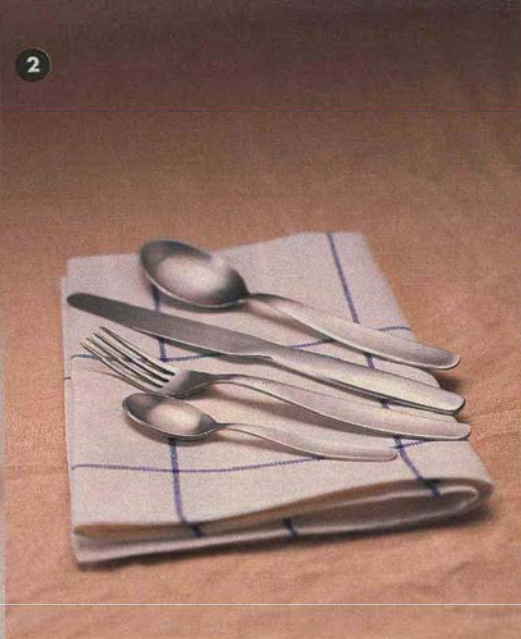

1. Tekanna 1.5 l, fältspatporslin.
Vit **130.-** Blå **150.-**

2. Bestickset, 18/10 rostfritt stål **349.-/24 st.**
Servett 45x45 cm, bomull/lin **15.-**

3. Sässnipa 0.5 l **50.-** Skål 18 cm **75.-**

4. Uppläggningsfat 31x26 cm **110.-**
Serveringsskål 20x20 cm, låg **85.-**
Serveringsskål 18 cm, hög **85.-**
Sallad-/serveringsset, rostfritt stål **69.-/set.**

5. Uppläggningsfat 31x26 cm **110.-**
Tallrik 26x26 cm **35.-**
Assiett Ø20 cm **25.-** Frukostskål **25.-**
Bestickset, rostfritt stål **349.-/24 st.**

6. Graderad bägare 0.5 l, polypropylen
plast **10.-** Skål 16.5 cm **15.-**

7. Sked 31 cm, nylon **10.-**
Gaffel 32 cm **10.-** Stekspade 33 cm **10.-**

8. Skål 22 cm, klarlackerat trä **100.-** Skål
27 cm **150.-** IDEALISK vispskål, rostfritt stål.
2 l **49.-** 4 l **69.-**